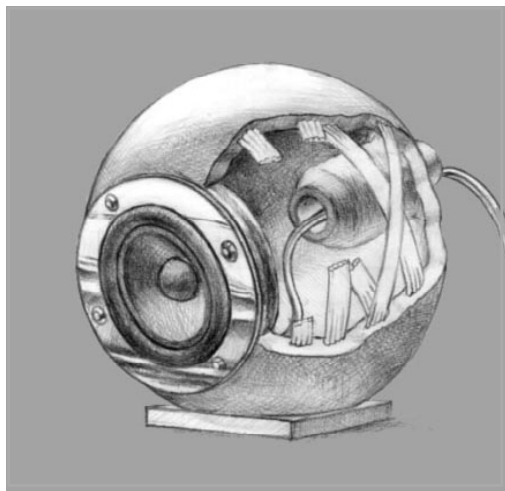

ガ ン キ ユ ウ  
**GAN-9改** by ケイ

ひょっとして音場型？

|       |         |          |
|-------|---------|----------|
| ユニット  | fostex  | P650     |
|       | DAYTON  | ND20FA-6 |
| 位相反転型 | シリコンゴム製 |          |

↑内部構造

←途中で2WAY化

↑高音反射コーンをつけた最終型

イラスト フログ「チーフに音出し」より