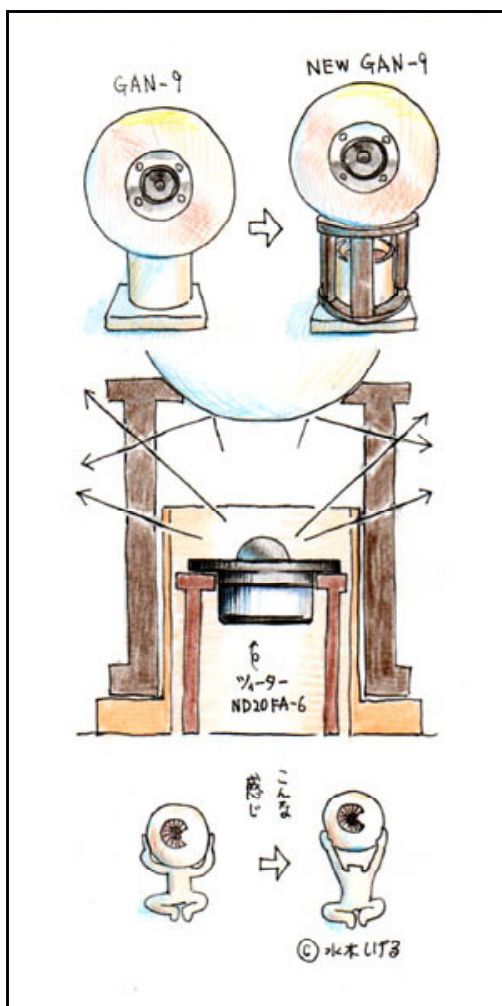

ガ ン キ ユ ウ  
**GAN-9改** by ケイ

ひょっとして音場型？

|       |         |          |
|-------|---------|----------|
| ユニット  | fostex  | P650     |
|       | DAYTON  | ND20FA-6 |
| 位相反転型 | シリコンゴム製 |          |

↑内部構造

←途中で2WAY化

↑高音反射コーンをつけた最終型

イラスト フログ「チーフに音出し」より