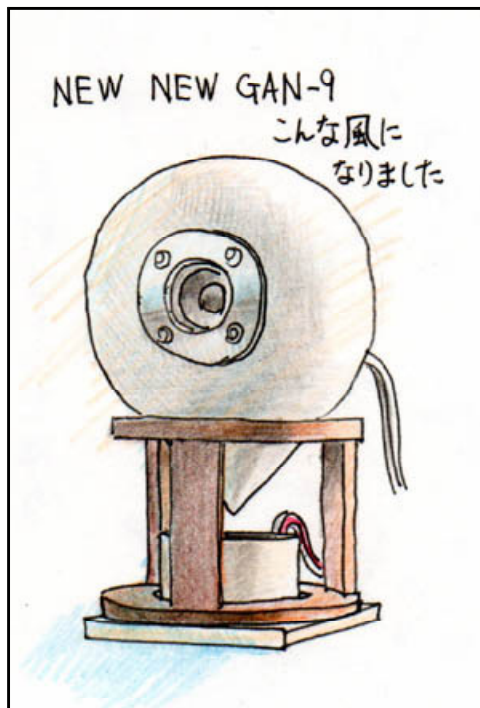

ガ ン キ ユ ウ  
**GAN-9改** by ケイ

ひょっとして音場型？

|       |         |          |
|-------|---------|----------|
| ユニット  | fostex  | P650     |
|       | DAYTON  | ND20FA-6 |
| 位相反転型 | シリコンゴム製 |          |

↑内部構造

←途中で2WAY化

↑高音反射コーンをつけた最終型

イラスト フログ「チーフに音出し」より