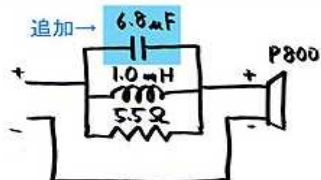

フルメタルパツフル

by ケイ

- ・ユニット： FOSTEX P800
- ・形式： 密閉型
- ・容量： 4.0リットル
- ・重量： 約5.0kg/片ch
- ・仕上げ： 塩化ビニール（PVC）
- ・躯体： MDF15mm
- ・ノッチフィルタ内蔵

前面金属はダイキャストフレームの一部
木枠を造って鉄フレームごと铸造して製作

この後ダンパー、
振動板等を取り付ける

2 KHz のピークを取る
ノッチフィルタ内蔵

ダンピングと振動系のフロート化のため、
シリコンゴムを流し込む