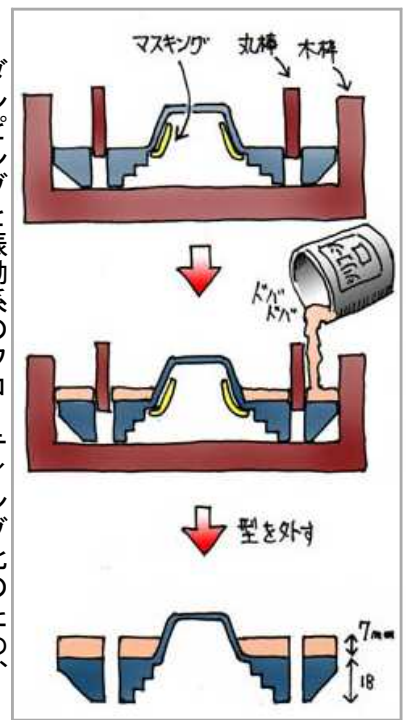

フルメタルパツフル

by ケイ

- ・ユニット： FOSTEX P800
- ・形式： 密閉型
- ・容量： 4.0リットル
- ・重量： 約5.0kg/片ch
- ・仕上げ： 塩化ビニール（PVC）
- ・躯体： MDF15mm
- ・ノッチフィルタ内蔵

前面金属はダイキャストフレームの一部
木枠を造って鉄フレームごと铸造して製作

この後ダンパー、
振動板等を取り付ける

2 KHz のピークを取る
ノッチフィルタ内蔵

ダンピングと振動系のフロート化のため、
シリコンゴムを流し込む