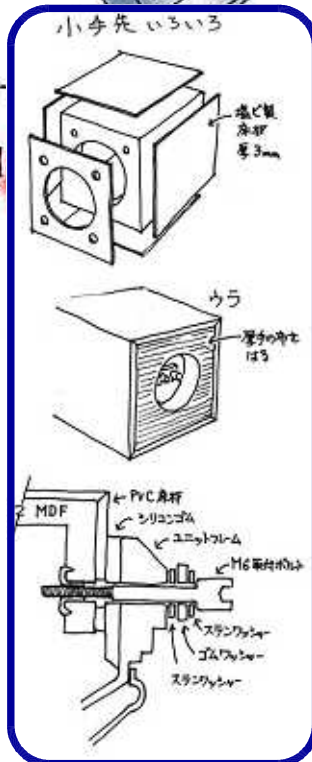

フルメタルパツフル

by ケイ

- ・ユニット： FOSTEX P800
- ・形式： 密閉型
- ・容量： 4.0リットル
- ・重量： 約5.0kg/片ch
- ・仕上げ： 塩化ビニール（PVC）
- ・躯体： MDF15mm
- ・ノッチフィルタ内蔵

前面金属はダイキャストフレームの一部
木枠を造って鉄フレームごと铸造して製作

この後ダンパー、
振動板等を取り付ける

2 KHz のピークを取る
ノッチフィルタ内蔵

ダンピングと振動系のフロート化のため、
シリコンゴムを流し込む