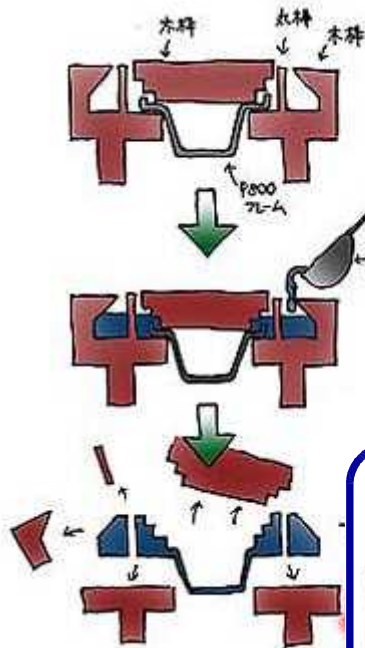

フルメタルパツフル

by ケイ

- ・ユニット： FOSTEX P800
- ・形式： 密閉型
- ・容量： 4.0リットル
- ・重量： 約5.0kg/片ch
- ・仕上げ： 塩化ビニール（PVC）
- ・躯体： MDF15mm
- ・ノッチフィルタ内蔵

前面金属はダイキャストフレームの一部
木枠を造って鉄フレームごと铸造して製作

この後ダンパー、
振動板等を取り付ける

2 KHz のピークを取る
ノッチフィルタ内蔵

ダンピングと振動系のフロート化のため、
シリコンゴムを流し込む