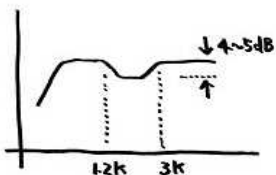

フルメタルパツフル

by ケイ

- ・ユニット： FOSTEX P800
- ・形式： 密閉型
- ・容量： 4.0リットル
- ・重量： 約5.0kg/片ch
- ・仕上げ： 塩化ビニール（PVC）
- ・躯体： MDF15mm
- ・ノッチフィルタ内蔵

前面金属はダイキャストフレームの一部
木枠を造って鉄フレームごと铸造して製作

この後ダンパー、
振動板等を取り付ける

2 KHz のピークを取る
ノッチフィルタ内蔵

ダンピングと振動系のフロート化のため、
シリコンゴムを流し込む